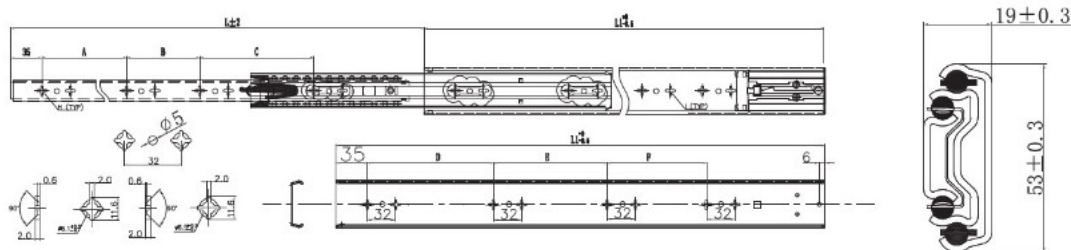

PRODUCT SHEET

Description:

Drawer Slide HD5300S, 350mm Full Ext, Softclose, Zinc Plated Heavy Duty, Load Capacity 110kg

Item number:

16.13.592-0

Units	Box	Carton	HS Code	Barcode
Pair			8302420090	 5704866519748

Closed Length	Draw out length	(Hole pattern) unit:mm					
L1	L	A	B	C	D	E	F
300	300	224			128		
350	350	128	128		160		
400	400	128	160		224		
450	450	160	160		256		
500	500	192	192		160	160	
550	550	192	224		192	160	
600	600	224	256		224	192	
650	650	256	256		256	224	
700	700	288	288		288	224	
750	750	224	224	192	192	192	160
800	800	224	256	192	192	192	192
850	850	224	256	224	224	224	224
900	900	256	256	256	224	256	224